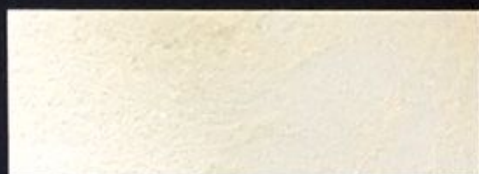

0190 / Lunanuova Base Argento

0190 / Lunanuova Base Oro

010R / Lunanuova Base Argento

010R / Lunanuova Base Oro

0140 / Lunanuova Base Argento

0140 / Lunanuova Base Oro

CADORO RAME / LUNANUOVA ARGENTO

CADORO RAME / LUNANUOVA ORO

LUNANUOVA

Color Options

Bianco / Lunanuova Base Argento

Bianco / Lunanuova Base Oro

156Y / Lunanuova Base Argento

156Y / Lunanuova Base Oro

186Y / Lunanuova Base Argento

186Y / Lunanuova Base Oro