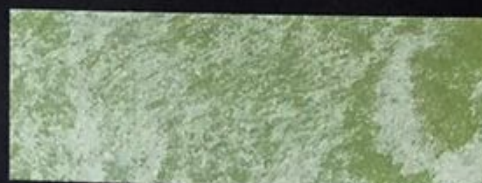

033G / Lunanuova Base Argento