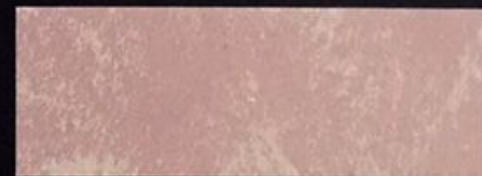

LUNANUOVA

Color Options

Bianco / Lunanuova Base Argento

Bianco / Lunanuova Base Oro

156Y / Lunanuova Base Argento

156Y / Lunanuova Base Oro

186Y / Lunanuova Base Argento

186Y / Lunanuova Base Oro

CADORO ARDESIA / LUNANUOVA ARGENTO

CADORO ARDESIA / LUNANUOVA ORO

089O / Lunanuova Base Argento

089O / Lunanuova Base Oro

155R / Lunanuova Base Argento

155R / Lunanuova Base Oro

134R / Lunanuova Base Argento