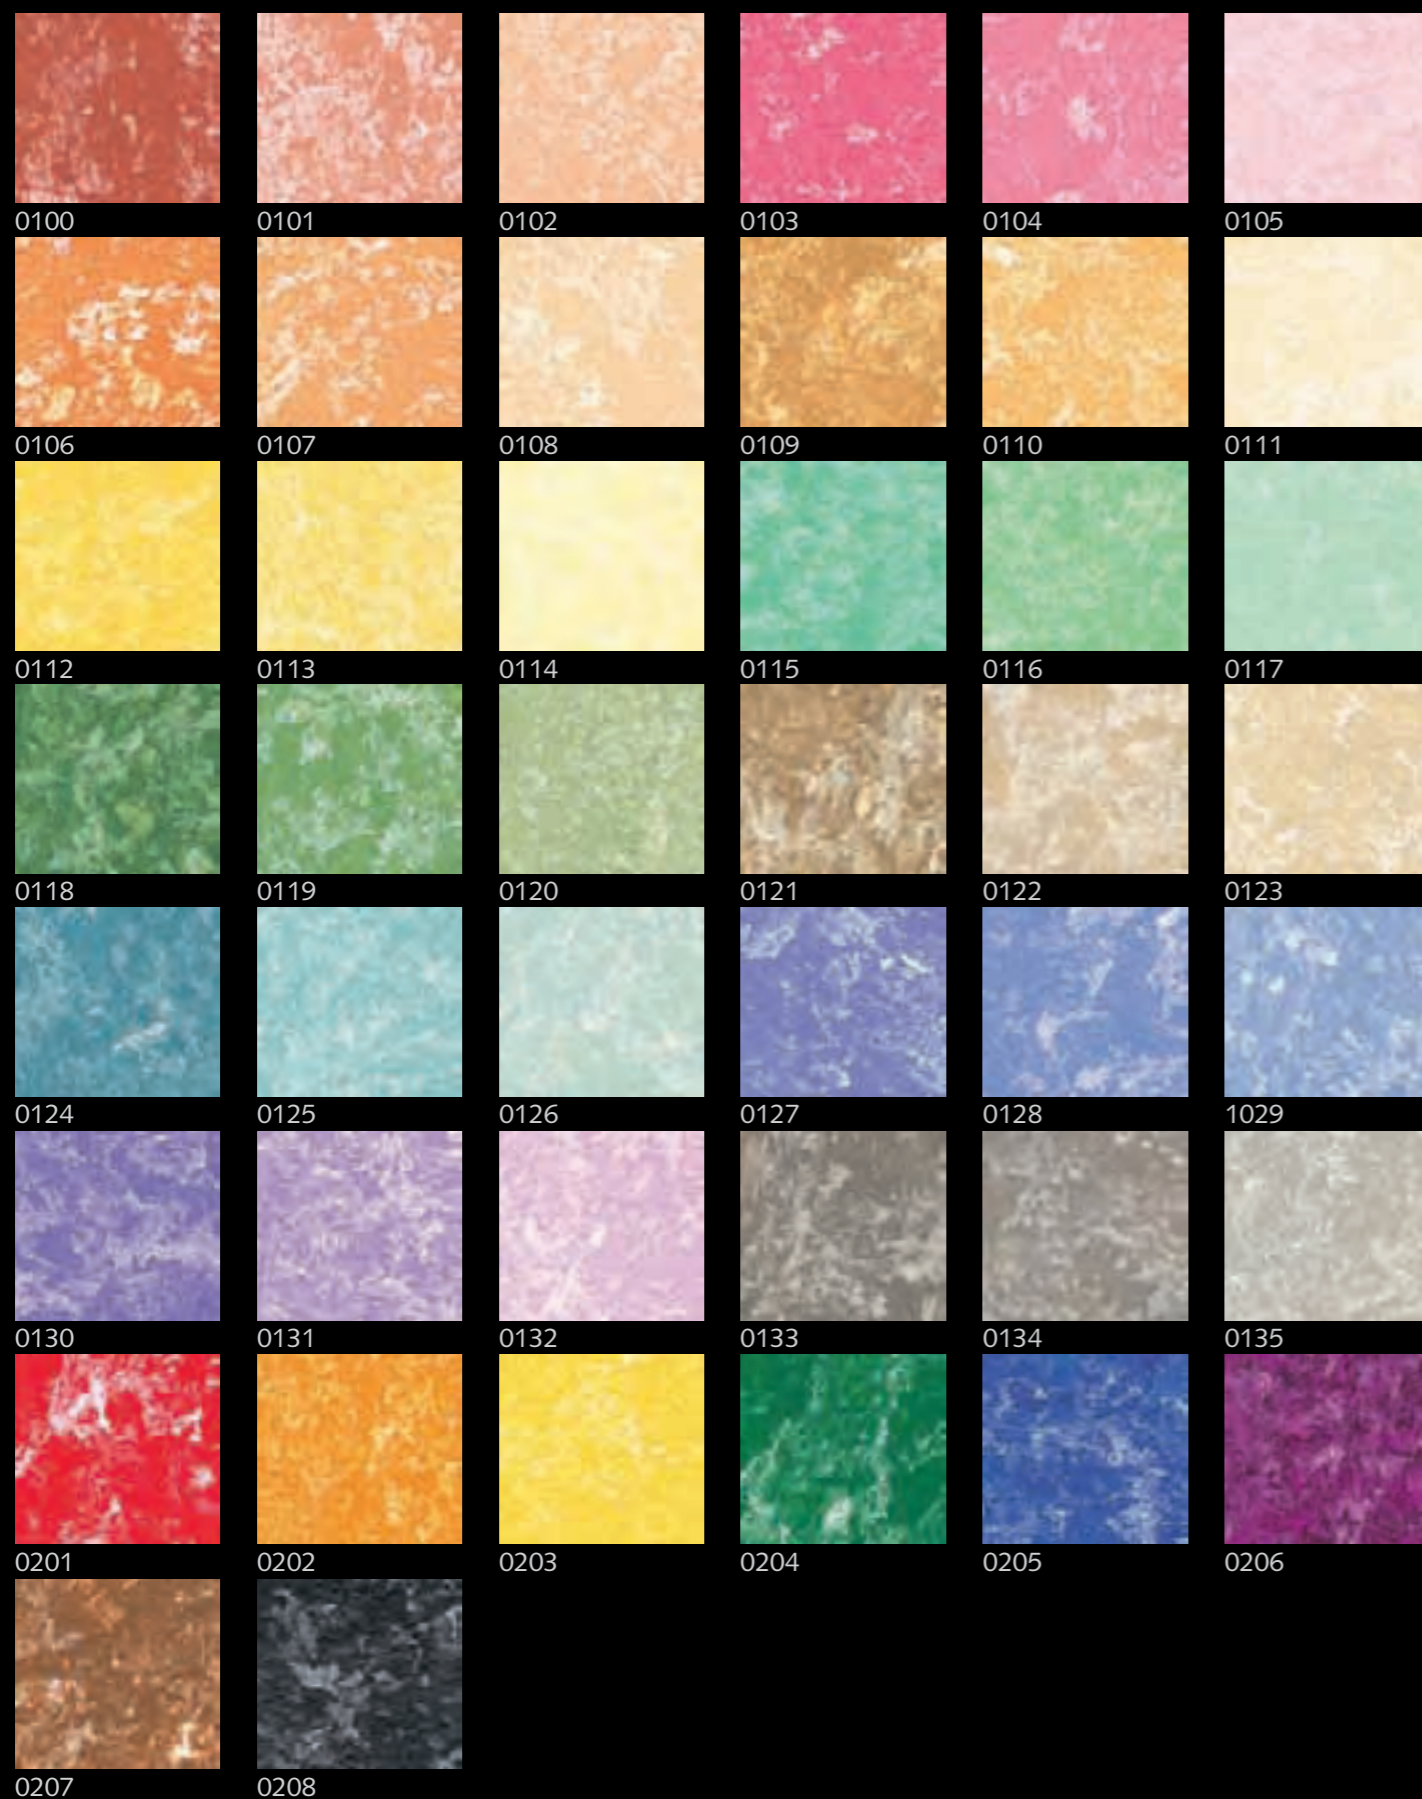

LINEA DETTAGLI D'ARTE

# Decori classici

Završna dekoracija za unutra sa efektom multi-ton

*Venetian emotions*

**san marco**  
SISTEMI VERNICIANTI PER L'EDILIZIA

made in italy

## Decori classici

Nijanse prikazane u ovoj brošuri su indikativne, te se su moguća odstupanja od stvarne nijanse.